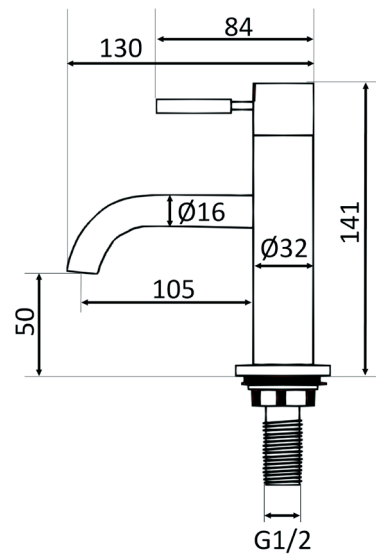

REF. 20006.CE/LM
MITIGEUR**Robinet simple de lavabo**

EAN : 3378079006368

**Matière :** Laiton**Finition :** Chromé**Manette / Croisillons :** Manette pleine**Matière :** Métal**Mécanisme :** Cartouche à disques céramique diamètre 25 mm**Type de bec :** Bec fixe**Raccordement :** /**Vidage :** /**Nombre de tige :** Fixation avec contre-écrou noir**ACS :** 16 ACC LY 712**Type de conditionnement :** Boîte**Dimension conditionnement :** 210X145X55**Surconditionnement :** Colis**Dimension surconditionnement :** 400X325X415**Nombre de boîtes par colis :** 22**Poids unité emballée :** 0,74kg