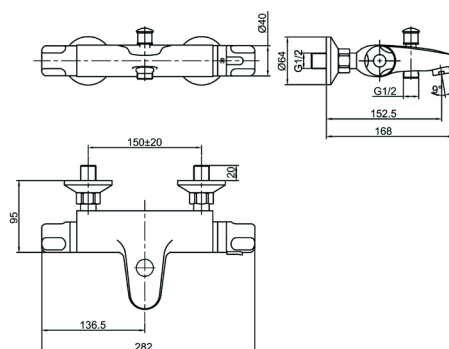

REF. 1040T

MITIGEUR

Mitigeur thermostatique mural bain-douche

EAN : 3378079004517

Matière : Laiton

Finition : Chromé

Manette / Croisillons : Croisillons

Matière : Abs

Mécanisme : Cartouche anticalcaire composé d'un élément en cire qui réagit aux variations de pression et de température afin d'éviter les brûlures; système ECO-STOP; blocage 38°C

Type de bec : Bec fixe

Raccordement : Raccords excentrés + Rosaces

Vidage : /

Nombre de tige : /

ACS : 16 ACC LY 190

Type de conditionnement : Boîte

Dimension conditionnement : 150x302x80

Surconditionnement : Colis

Dimension surconditionnement : 400X325X415