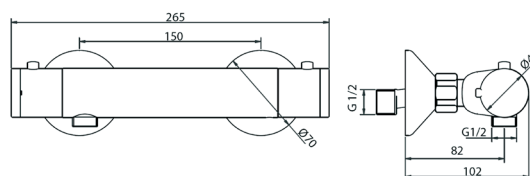

REF. 20170.00

MITIGEUR

Mitigeur thermostatique mural douche

EAN : 3378075502741

**Matière :** Laiton**Finition :** Chromé**Manette / Croisillons :** Croisillons**Matière :** Abs**Mécanisme :** Cartouche anticalcaire composé d'un élément en cire qui réagit aux variations de pression et de température afin d'éviter les brûlures; système ECO-STOP; blocage 38°C**Type de bec :** /**Raccordement :** Raccords excentrés + Rosaces**Vidage :** /**Nombre de tige :** /**ACS :** 16 ACC LY 190**ECAU :** /**Type de conditionnement :** Boîte**Dimension conditionnement :** 320x170x85**Surconditionnement :** Colis**Dimension surconditionnement :** 400X325X415**Nombre de boîtes par colis :** 10**Poids unité emballée :** 1,57kg