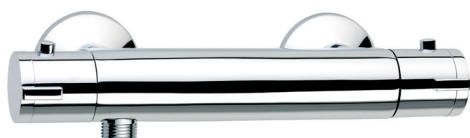

REF. 20170.00

MITIGEUR

Mitigeur thermostatique mural douche

EAN : 3378075502741

**Matière :** Laiton**Finition :** Chromé**Manette / Croisillons :** Croisillons**Matière :** Abs**Mécanisme :** Cartouche anticalcaire composé d'un élément en cire qui réagit aux variations de pression et de température afin d'éviter les brûlures; système ECO-STOP; blocage 38°C**Type de bec :** /**Raccordement :** Raccords excentrés + Rosaces**Vidage :** /**Nombre de tige :** /**ACS :** 16 ACC LY 190**ECAU :** /**Type de conditionnement :** Boîte**Dimension conditionnement :** 320x170x85**Surconditionnement :** Colis**Dimension surconditionnement :** 400X325X415**Nombre de boîtes par colis :** 10**Poids unité emballée :** 1,57kg