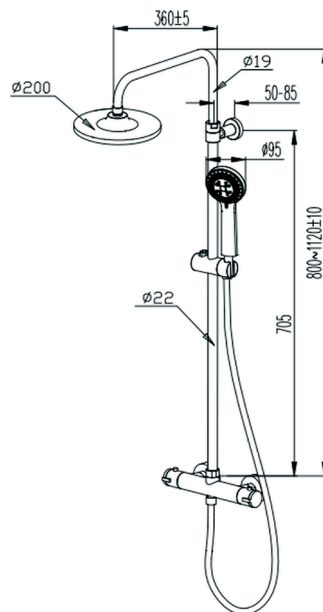

REF. 41170.00

MITIGEUR

Ensemble colonne thermostatique douche hauteur réglable

EAN : 3378079004425

Matière : Laiton

Finition : Chromé

Manette / Croisillons : Croisillons

Matière : Abs

Mécanisme : Cartouche anticalcaire composé d'un élément en cire qui réagit aux variations de pression et de température afin d'éviter les brûlures; système ECO-STOP; blocage 38°C

Type de bec : /

Raccordement : Raccords excentrés + Rosaces

Vidage : /

Nombre de tige : /

ACS : 16 ACC LY 190

ECAU : /

Type de conditionnement : Boîte

Dimension conditionnement : 915x370x90

Surconditionnement : Colis

Dimension surconditionnement : 935x385x290