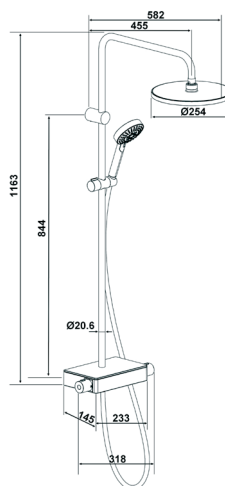

REF. SI4700.00/2S
MITIGEUR

Ensemble colonne thermostatique douche hauteur réglable

EAN : 3378077000948

Matière : Laiton

Finition : Chromé

Manette / Croisillons : Croisillons

Matière : Abs

Mécanisme : Cartouche anticalcaire composé d'un élément en cire qui réagit aux variations de pression et de température afin d'éviter les brûlures; système ECO-STOP; blocage 38°C

Type de bec : /

Raccordement : Raccords excentrés + Rosaces

Vidage : /

Nombre de tige : /

ACS : 16 ACC LY 190

Type de conditionnement : Boîte

Dimension conditionnement : 850x278x105

Surconditionnement : Colis

Dimension surconditionnement : 845X295X285

Nombre de boîtes par colis : 2

Poids unité emballée : 5,52kg