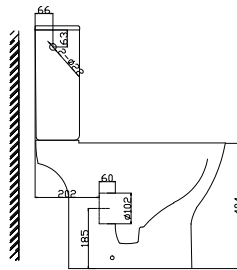

## CUVETTE SUR PIED

### Recommandations d'utilisation :

Fixation au sol.

**Largeur (cm) :** 34,5

**Longueur (cm) :** 80

**Profondeur (cm) :** 61

**Poids (kg) :** 42

**Matières des différents composants :** Porcelaine

**Couleur :** Blanc