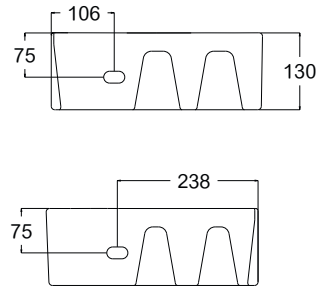

### Description :

Avec trop plein et percement robinetterie.

### Recommandations d'utilisation :

Fixation murale

**Largeur (cm) :** 35,5

**Longueur (cm) :** 13

**Profondeur (cm) :** 35,5

**Poids (kg) :** 7,8

**Matières des différents composants :** Porcelaine

**Couleur :** Blanc