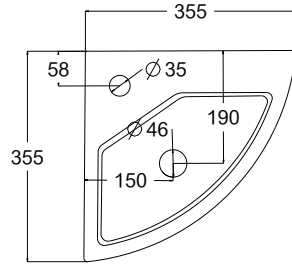

### Description :

Avec trop plein et percement robinetterie.

### Recommandations d'utilisation :

Fixation murale

**Largeur (cm) :** 35,5

**Longueur (cm) :** 13

**Profondeur (cm) :** 35,5

**Poids (kg) :** 7,8

**Matières des différents composants :** Porcelaine

**Couleur :** Blanc