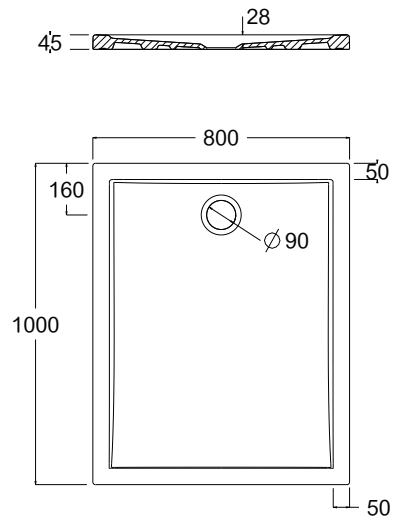

KRAMER®

Belvoye 1899

REF. REC2232

RECEVEUR ULTRA-PLAT AVEC RESSAUT

120x80cm

Description :

Emallage 5 faces.

Recommandations d'utilisation :

A poser ou à encastrer.

Largeur (cm) : 120

Longueur (cm) : 4,5

Profondeur (cm) : 80

Poids (kg) : 32,9

Matières des différents composants : Grès fin

Couleur : Blanc

Accessoire(s) fourni(s) : Aucun

Fonctionnement du produit (secteur, pile, ...) : N/A

Puissance : N/A

Durée de la garantie : 10 ans

Conditionnement : 15 pièces / palette | 100x120cm

Normes : NF

Les + produits :