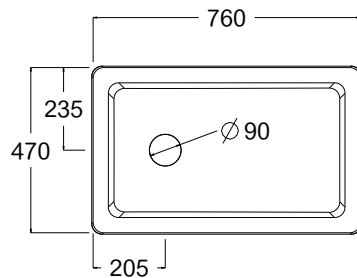

KRAMER®

Belvoye 1899

REF. TBO2213

EVIER

Description :

Sans trop plein.

Recommandations d'utilisation :

A poser

Largeur (cm) : 76

Longueur (cm) : 25

Profondeur (cm) : 47

Poids (kg) : 31,3

Matières des différents composants : Grès fin

Couleur : Blanc

Accessoire(s) fourni(s) : N/A

Fonctionnement du produit (secteur, pile, ...) : N/A

Puissance : N/A

Durée de la garantie : 10 ans

Conditionnement : 10 pièces / palette | 80x120cm

Normes : N/A

Les + produits :