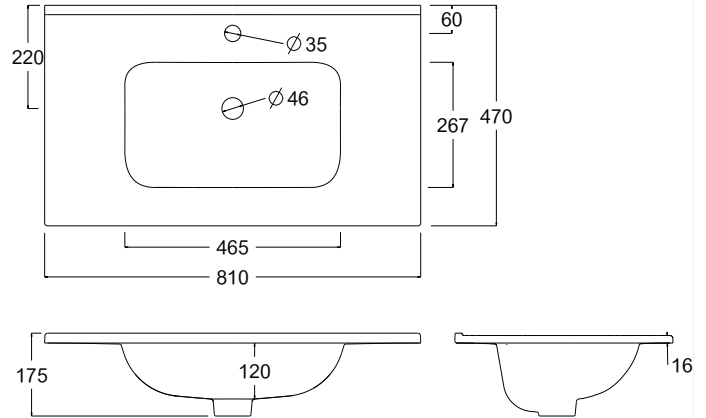

KRAMER®

Belvoye 1899

REF. VQE2252

VASQUE

Description :

Avec trop plein et percement robinetterie

Recommandations d'utilisation :

A encastrer

Largeur (cm) : 81

Longueur (cm) : 17,5

Profondeur (cm) : 47

Poids (kg) : 15

Matières des différents composants : Porcelaine

Couleur : Blanc

Accessoire(s) fourni(s) : N/A

Fonctionnement du produit (secteur, pile, ...) : N/A

Puissance : N/A

Durée de la garantie : 10 ans

Conditionnement : 18 pièces / palette | 100x120cm

Normes : N/A

Les + produits :