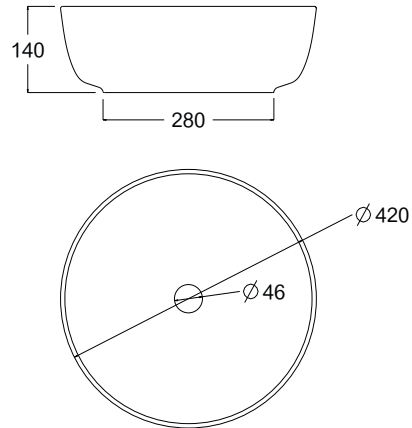

KRAMER®

Belvoye 1899

REF. VQP2228

VASQUE

Description :

Sans trop plein

Recommandations d'utilisation :

A poser

Largeur (cm) : $\varnothing 42$

Longueur (cm) : 14

Profondeur (cm) :

Poids (kg) : 9

Matières des différents composants : Porcelaine

Couleur : Blanc

Accessoire(s) fourni(s) : N/A

Fonctionnement du produit (secteur, pile, ...) : N/A

Puissance : N/A

Durée de la garantie : 10 ans

Conditionnement : 60 pièces / palette | 80x120cm

Normes : NF

Les + produits :